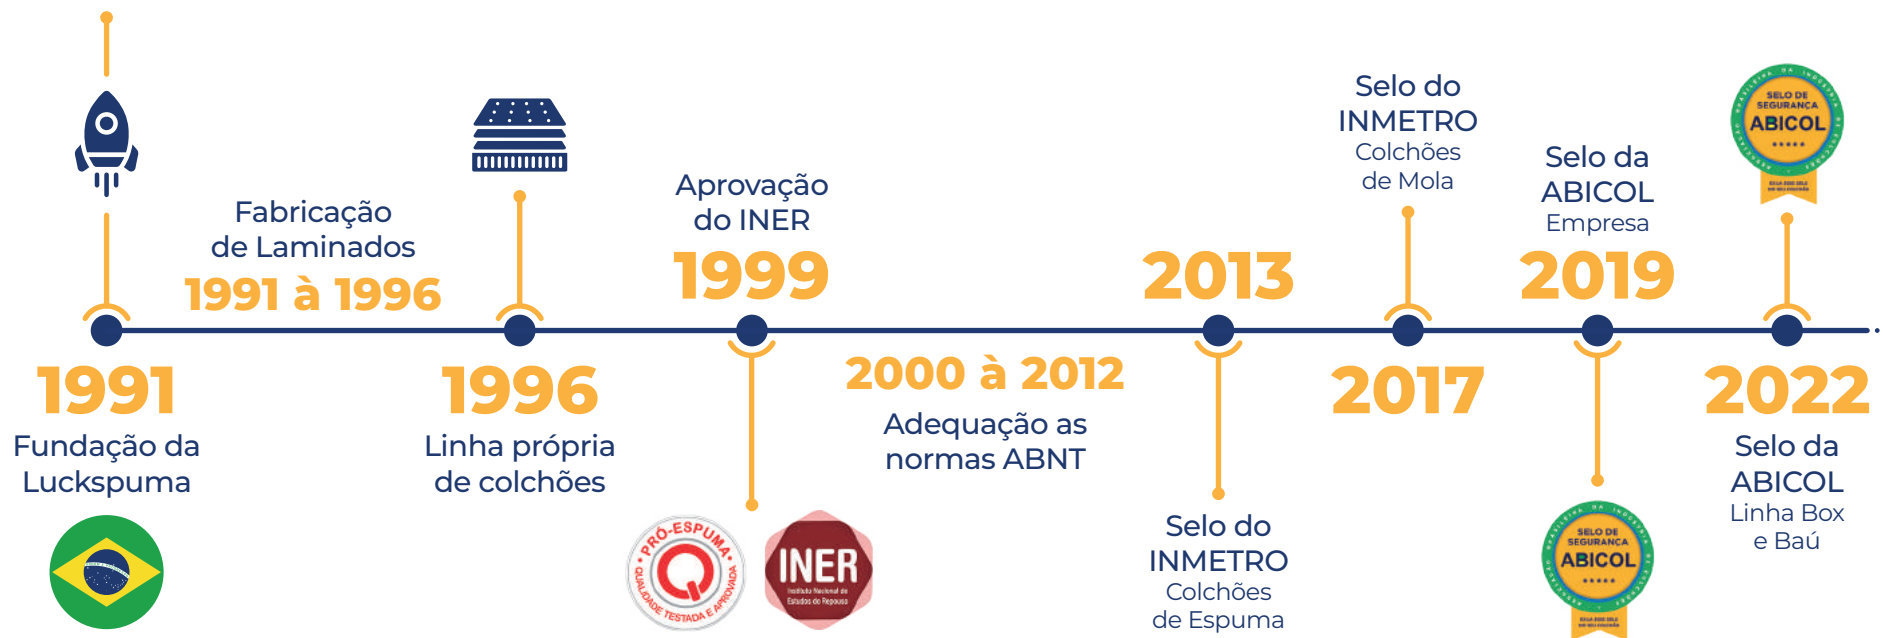

COLCHÕES e ESPUMAS

Luckspuma

LINHA INDUSTRIAL

SUSTENTABILIDADE

A Luckspuma tem como compromisso desenvolver-se de forma sustentável, onde os pilares social, econômico e ambiental, se interagem de forma plenamente harmoniosa. As atividades desenvolvidas pela empresa, inclui os funcionários, fornecedores, comunidade e sociedade.

Produzimos uma variedade de espumas de poliuretano, desde a linha convencional, alta resiliência (HR), soft, hipersoft e de alta performance.

Oferecemos também produtos com características e especificações técnicas diferenciadas, laboratório de desenvolvimento, espuma aglomerada e peças com retardante a chama.

Linha Convencional

A tecnologia perfeita para um sono tranquilo.

Siga-nos nas redes sociais

Fale Conosco

Luckspuma Indústria e Comércio Ltda.
Estrada do Bandeirante, 1000 - Jardim Santa Rosa
Ferraz de Vasconcelos - São Paulo - CEP 08536-440