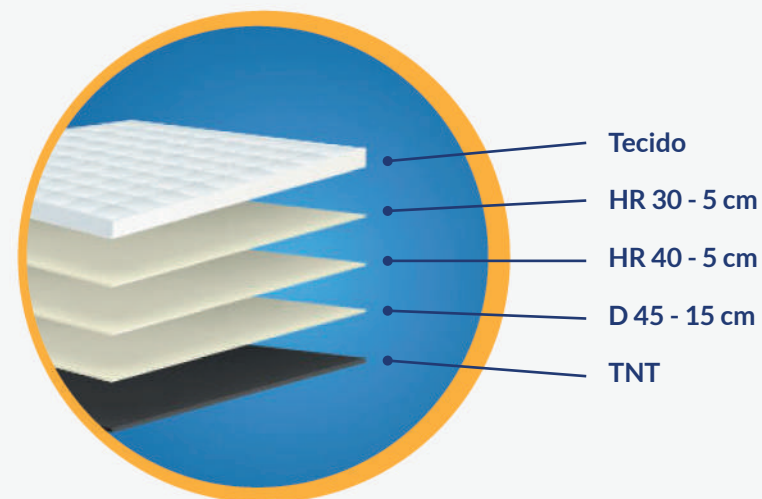

Conforto	Macio
Altura colchão	25 cm
Tecido	Malha