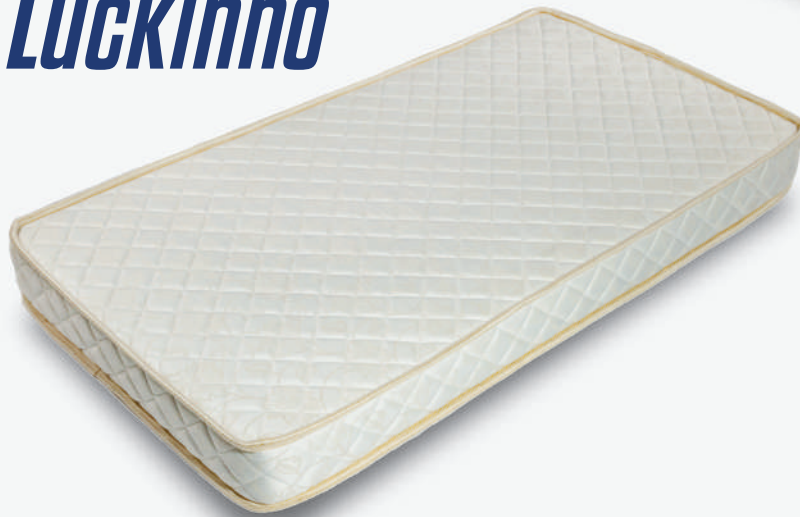

Baby Luckinho