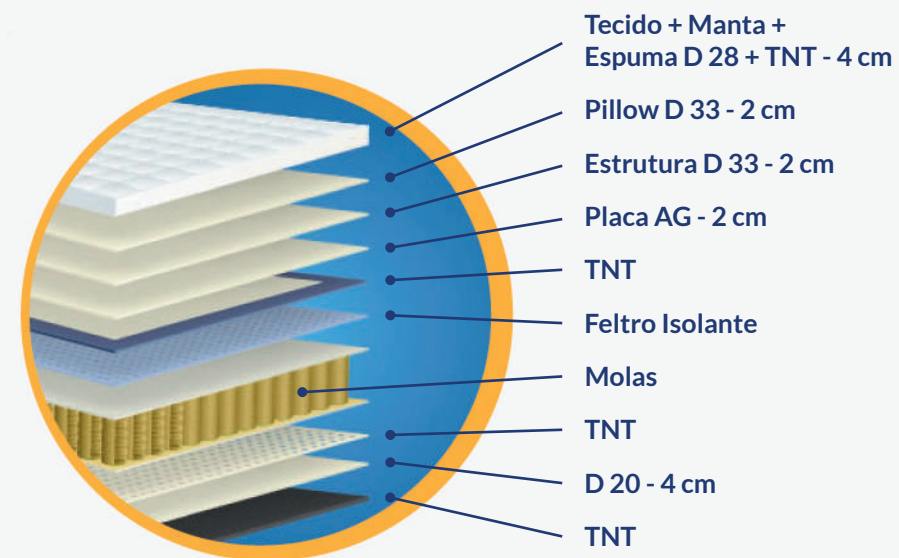

Conforto	Intermediário
Molas	Bonnel
Borda perimetral	Espuma AG
Altura colchão	30 cm
Tecido	Malha