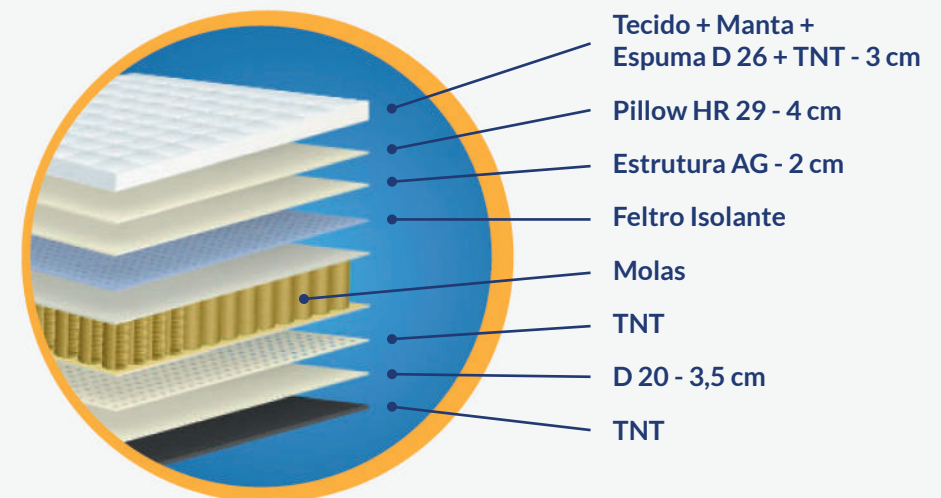

# New Comfort

<b>Conforto</b>	Intermediário
<b>Molas</b>	Ensacadas
<b>Borda perimetral</b>	Espuma AG
<b>Altura colchão</b>	28 cm
<b>Tecido</b>	Malha