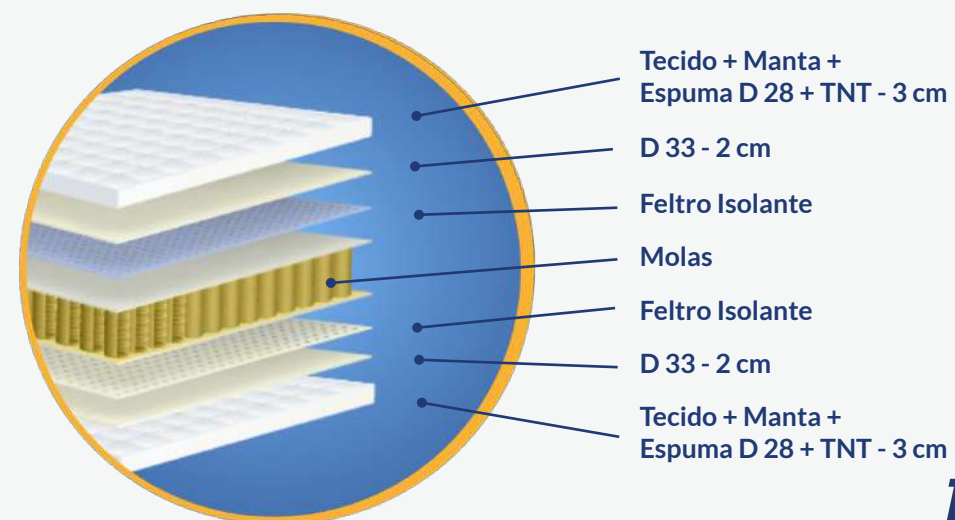

Conforto	Firme
Molas	Ensacadas
Borda perimetral	Espuma AG
Altura colchão	25 cm
Tecido	Malha