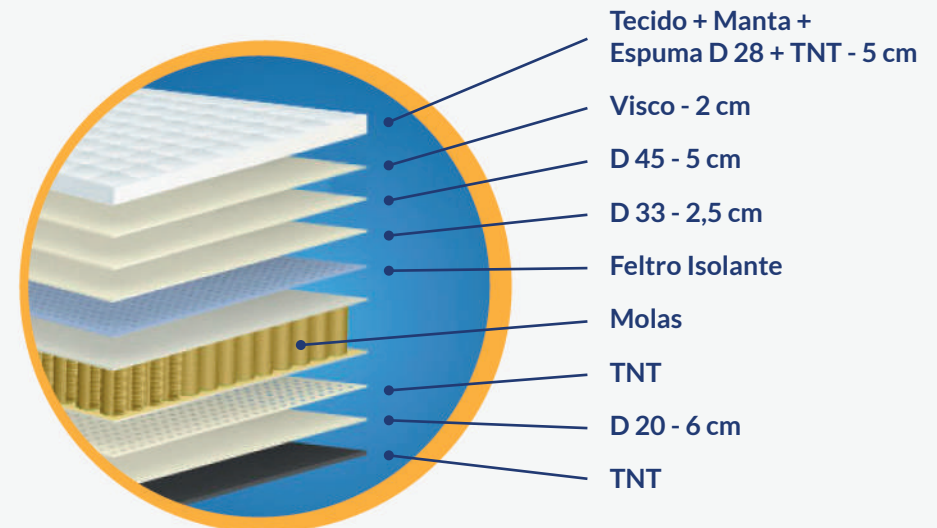

## Elastic Gel

Conforto	Macio
Molas	Ensacadas
Borda perimetral	Espuma AG
Altura colchão	36 cm
Tecido	Malha

# Lucksfaction Visco

<b>Conforto</b>	Intermediário
<b>Molas</b>	Ensacadas
<b>Borda perimetral</b>	Espuma AG
<b>Altura colchão</b>	36 cm
<b>Tecido</b>	Malha