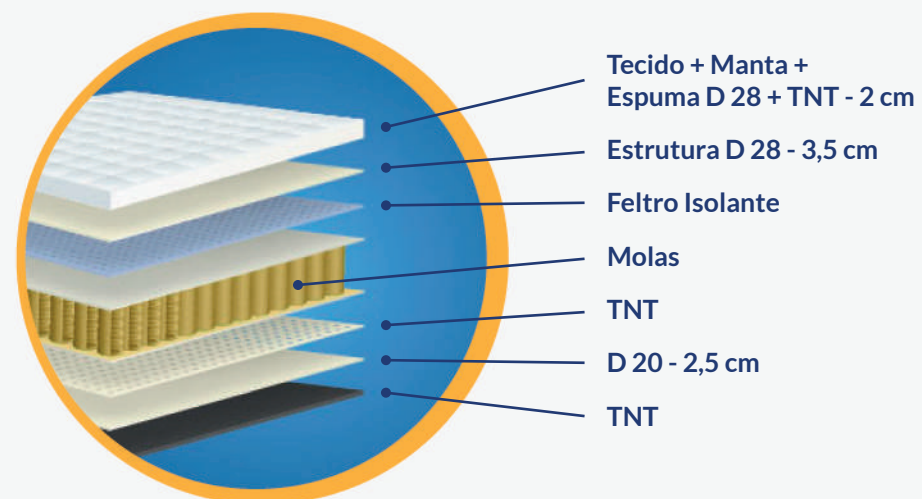

Conforto	Intermediário
Molas	Ensacadas
Borda perimetral	Espuma AG
Altura colchão	24 cm
Tecido	Malha