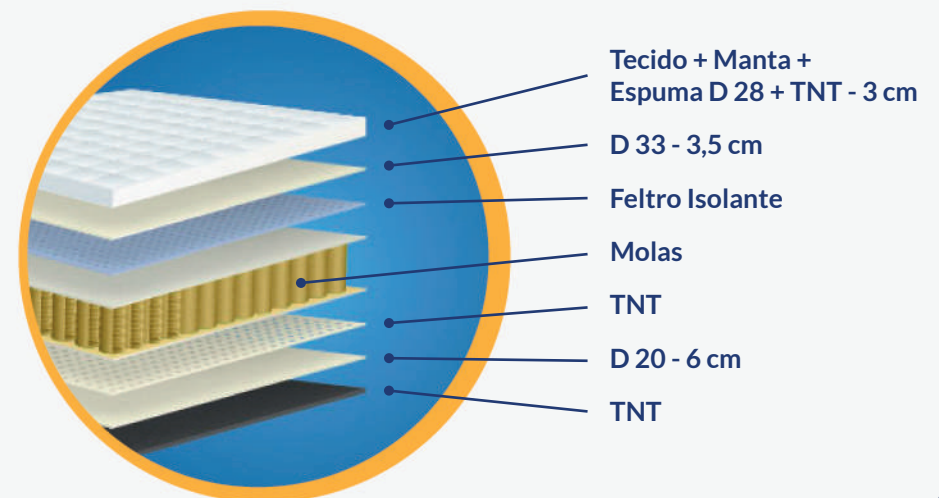

Conforto	Firme
Molas	Ensacadas
Borda perimetral	Espuma AG
Altura colchão	28 cm
Tecido	Malha