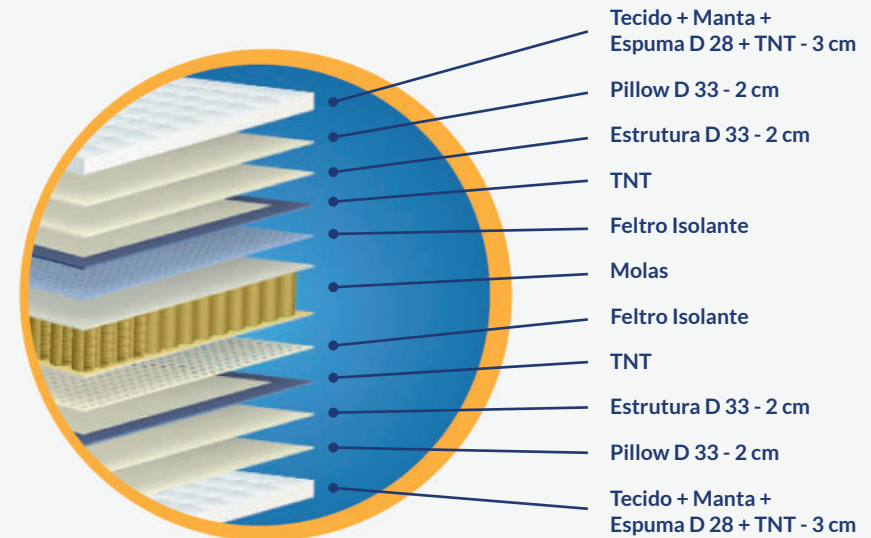

Conforto	Firme
Molas	Ensacadas
Borda perimetral	Espuma AG
Altura colchão	30 cm
Tecido	Malha