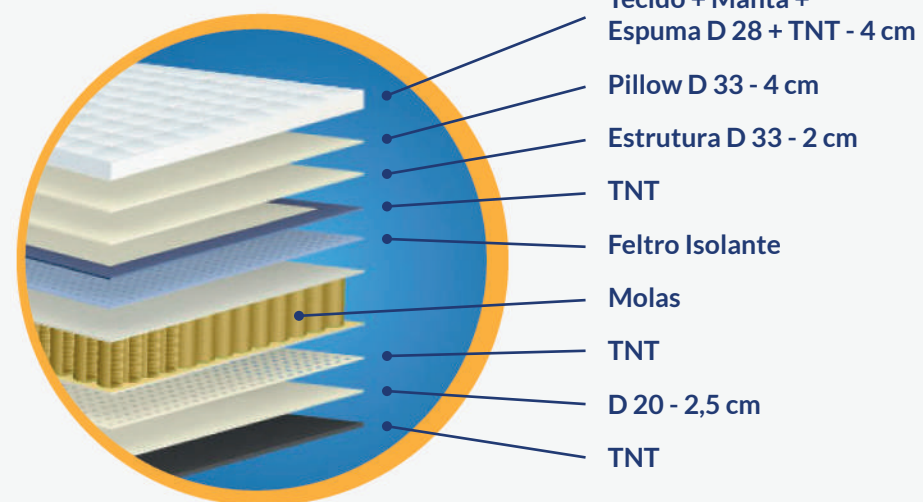

Conforto	Firme
Molas	Ensacadas
Borda perimetral	Espuma AG
Altura colchão	28 cm
Tecido	Malha