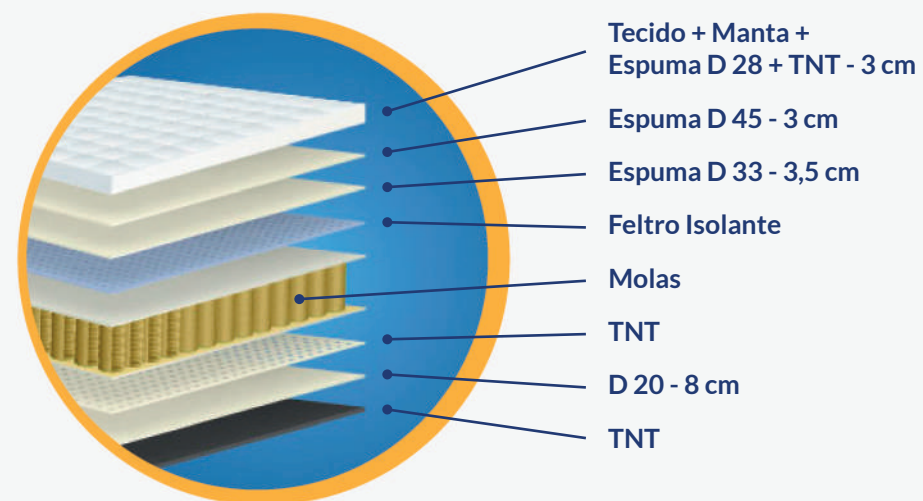

Esplendor

Conforto	Firme
Molas	Ensacadas
Borda perimetral	Espuma AG
Altura colchão	33 cm
Tecido	Malha