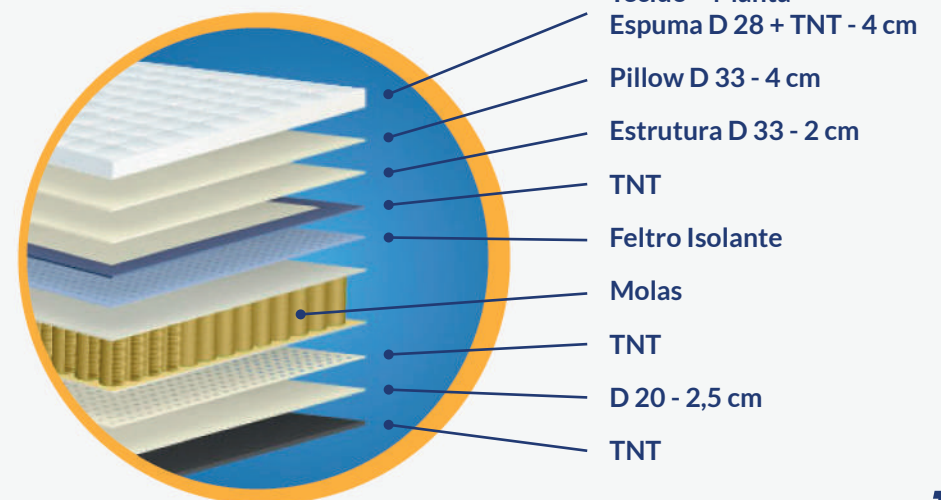

Conforto	Firme
Molas	Ensacadas
Borda perimetral	Espuma AG
Altura colchão	28 cm
Tecido	Malha