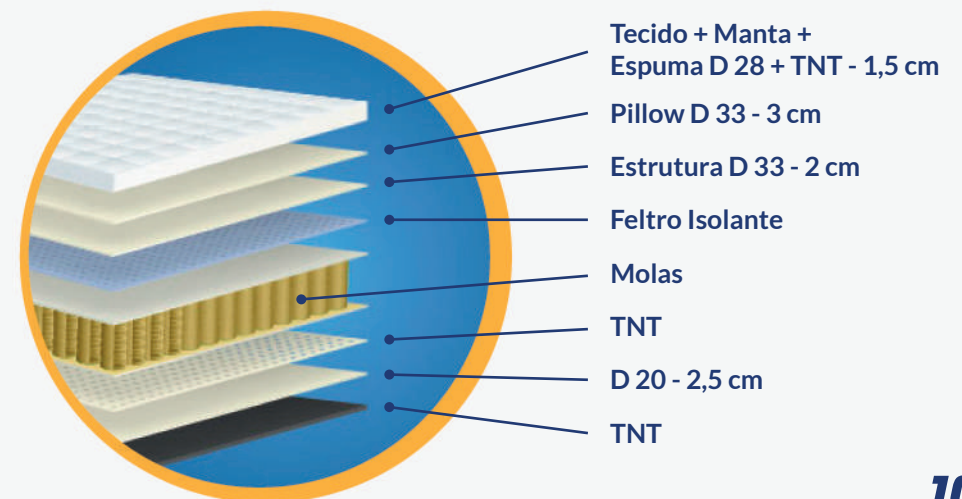

# Aspen

Conforto	Firme
Molas	Ensacadas
Borda perimetral	Espuma AG
Altura colchão	26 cm
Tecido	Malha

# Luck Spring

Conforto	Firme
Molas	Ensacadas
Borda perimetral	Espuma AG
Altura colchão	25 cm
Tecido	Malha