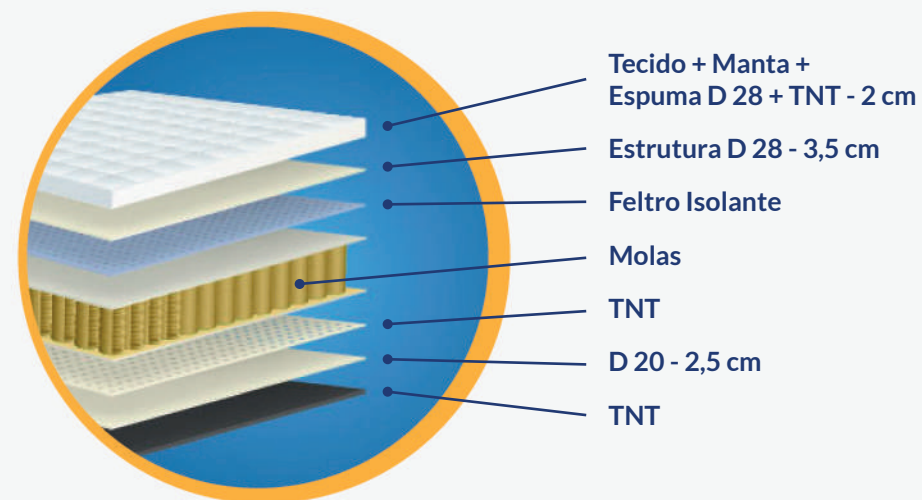

Conforto	Intermediário
Molas	Ensacadas
Borda perimetral	Espuma AG
Altura colchão	24 cm
Tecido	Malha