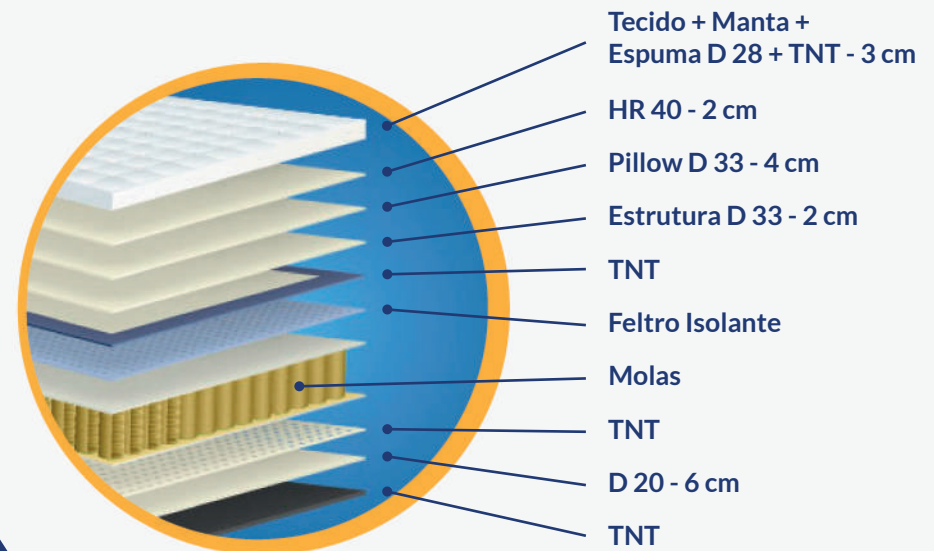

Conforto	Firme
Molas	Ensacadas
Borda perimetral	Espuma AG
Altura colchão	33 cm
Tecido	Malha