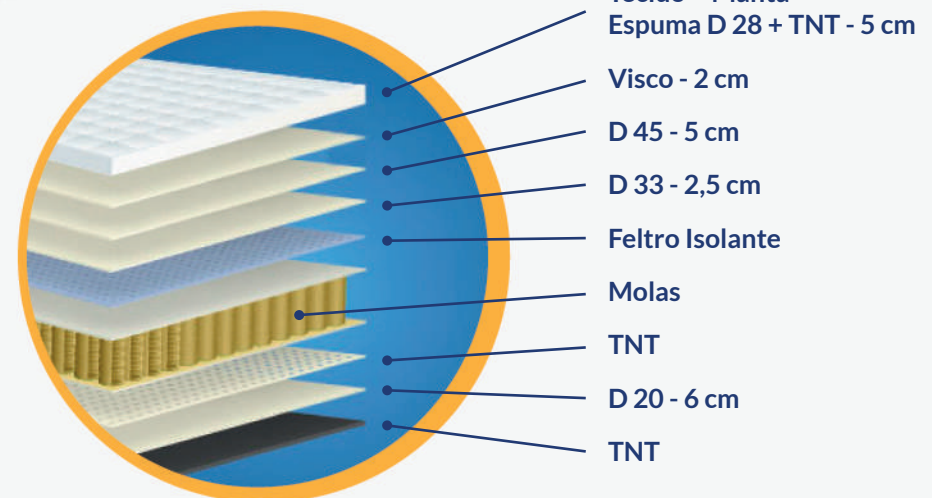

# Lucksfaction Visco

<b>Conforto</b>	Intermediário
<b>Molas</b>	Ensacadas
<b>Borda perimetral</b>	Espuma AG
<b>Altura colchão</b>	36 cm
<b>Tecido</b>	Malha

# Lucksfaction Visco

Conforto	Intermediário
Molas	Ensacadas
Borda perimetral	Espuma AG
Altura colchão	36 cm
Tecido	Malha