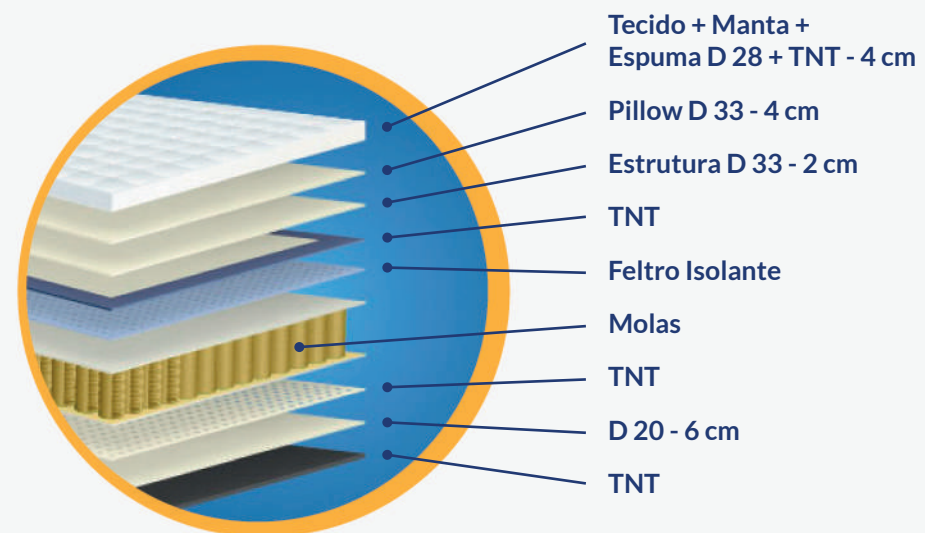

# Platinum

Conforto	Firme
Molas	Ensacadas
Borda perimetral	Espuma AG
Altura colchão	33 cm
Tecido	Malha

# Cloud

Conforto	Firme
Molas	Ensacadas
Borda perimetral	Espuma AG
Altura colchão	32 cm
Tecido	Malha