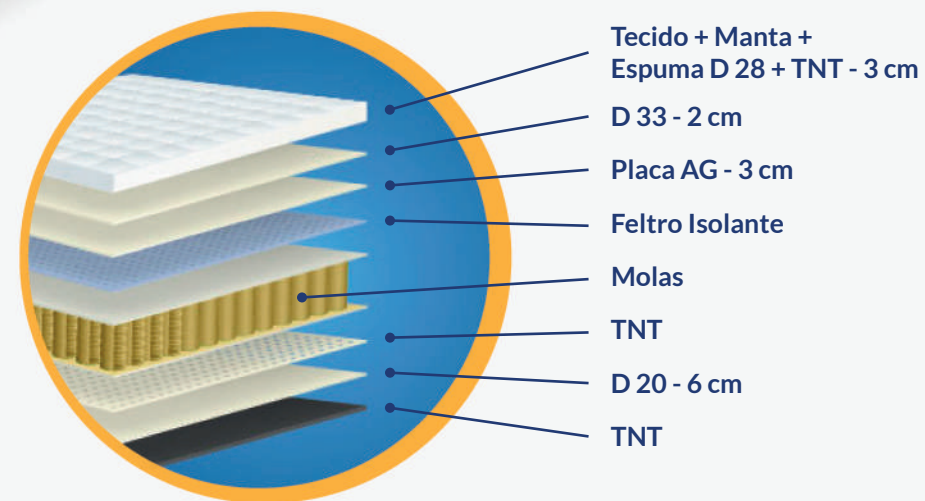

Conforto	Firme
Molas	Ensacadas
Borda perimetral	Espuma AG
Altura colchão	30 cm
Tecido	Malha