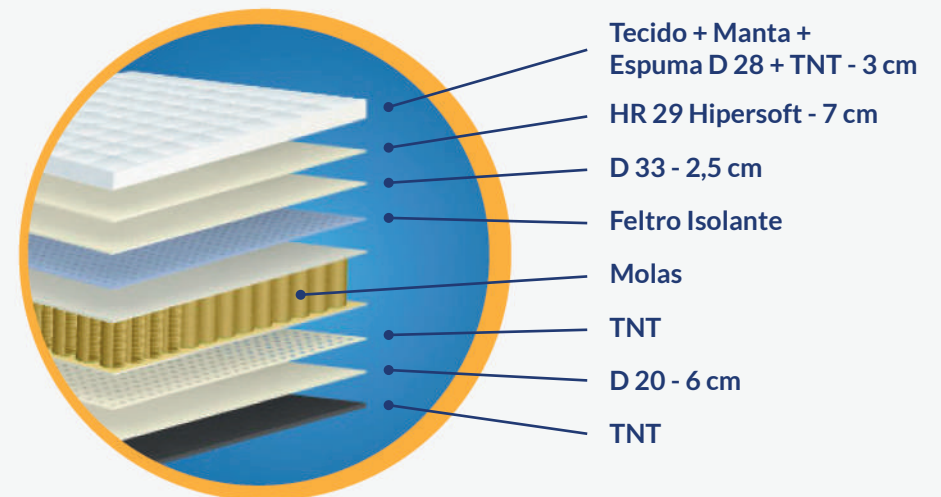

Conforto	Macio
Molas	Ensacadas
Borda perimetral	Espuma AG
Altura colchão	34 cm
Tecido	Malha