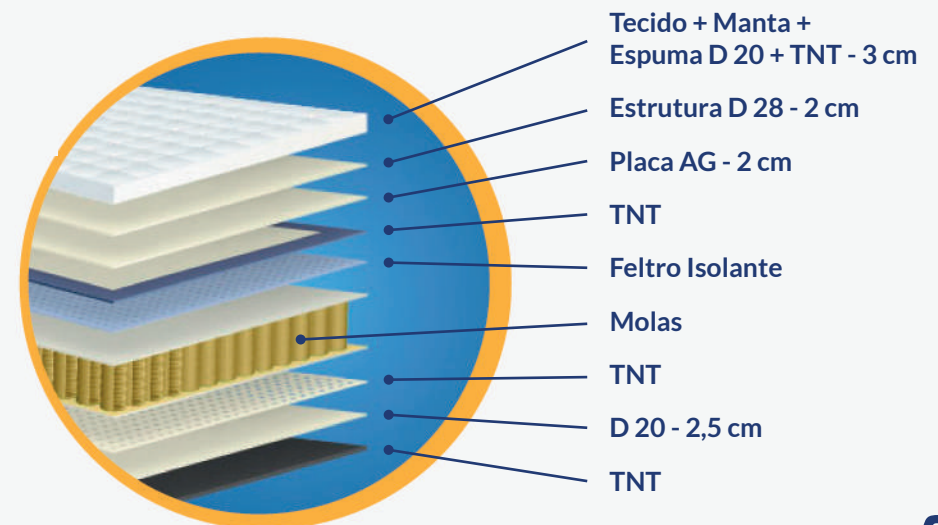

Conforto	Intermediário
Molas	Bonnel
Borda perimetral	Espuma AG
Altura colchão	25 cm
Tecido	Malha