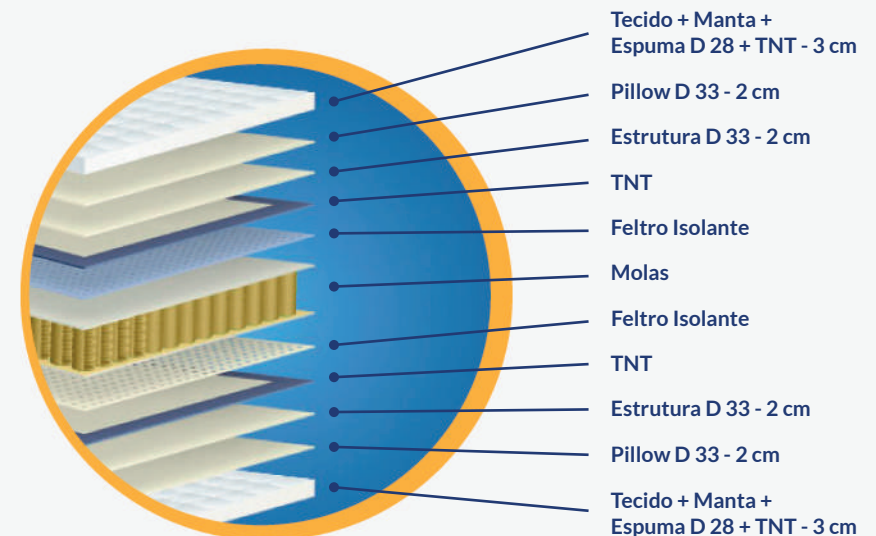

Conforto	Firme
Molas	Ensacadas
Borda perimetral	Espuma AG
Altura colchão	30 cm
Tecido	Malha