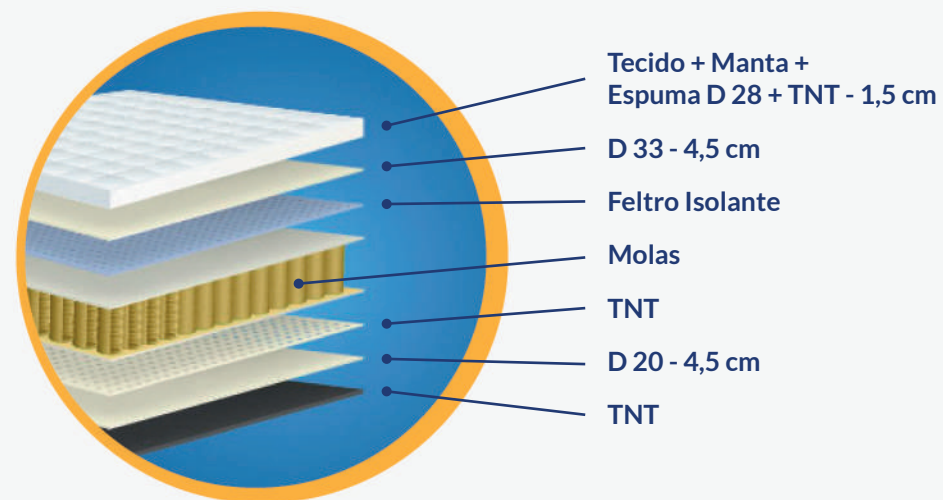

# New Comfort

<b>Conforto</b>	Intermediário
<b>Molas</b>	Ensacadas
<b>Borda perimetral</b>	Espuma AG
<b>Altura colchão</b>	28 cm
<b>Tecido</b>	Malha

# Aspen

Conforto	Firme
Molas	Ensacadas
Borda perimetral	Espuma AG
Altura colchão	26 cm
Tecido	Malha