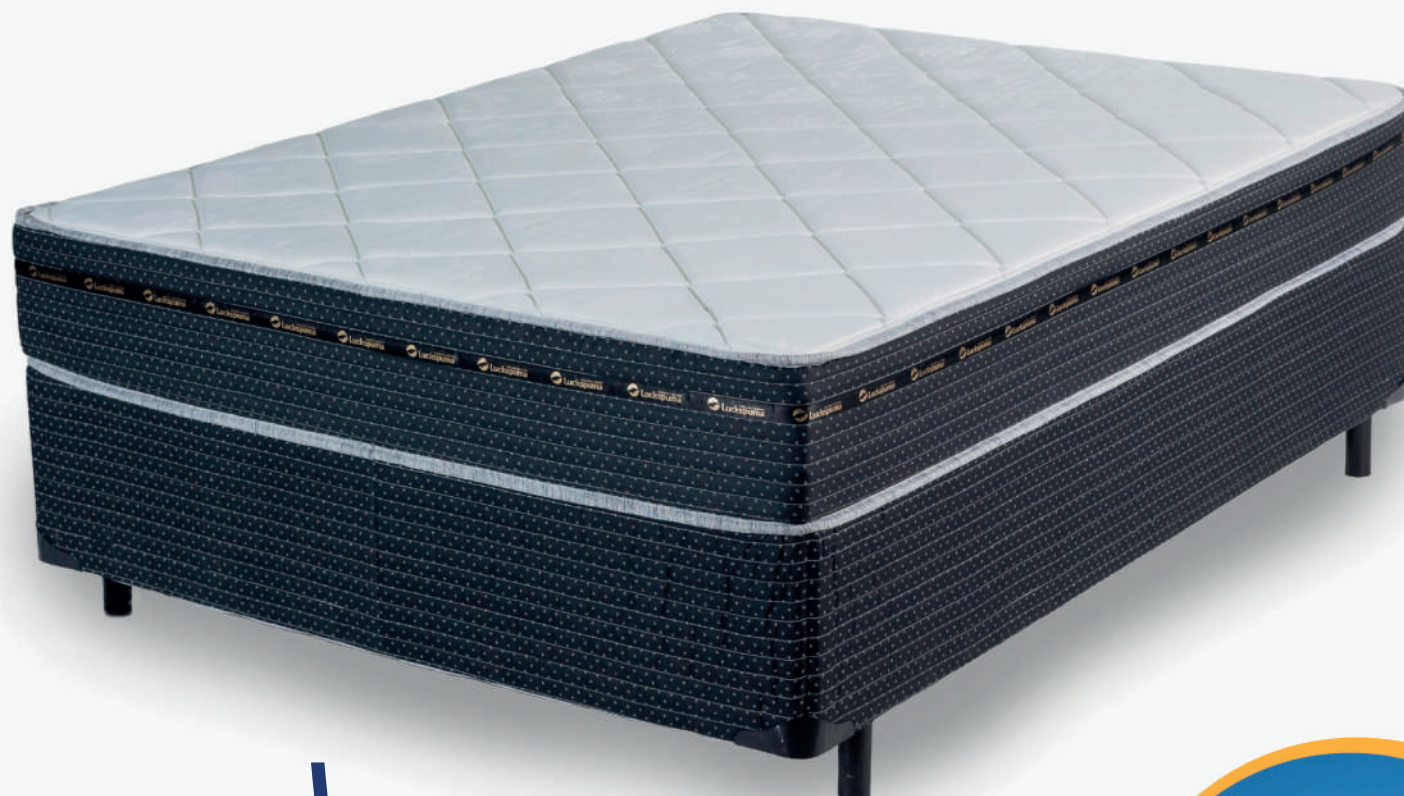

Eagle

Conforto	Intermediário
Molas	Bonnel
Altura colchão	22 cm
Tecido	Bordado