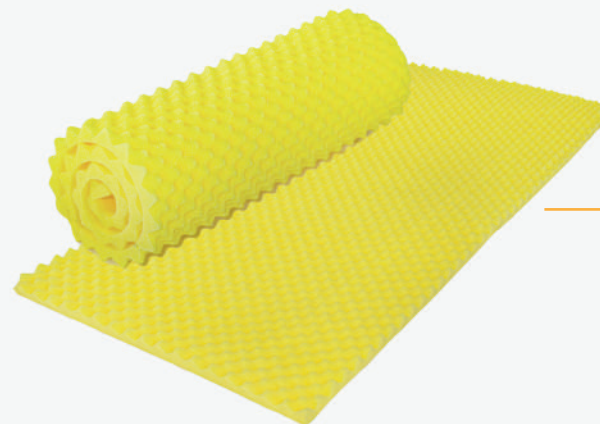

Stress

Densidade: D18