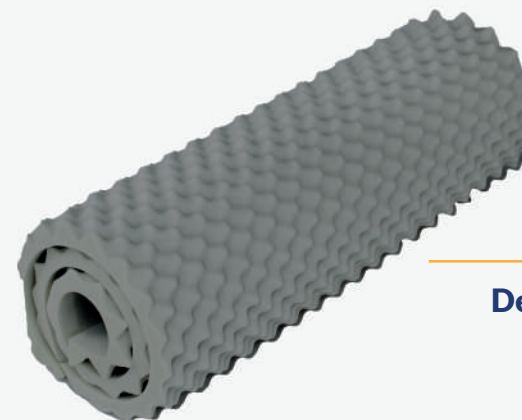

Stress

Densidade: D33